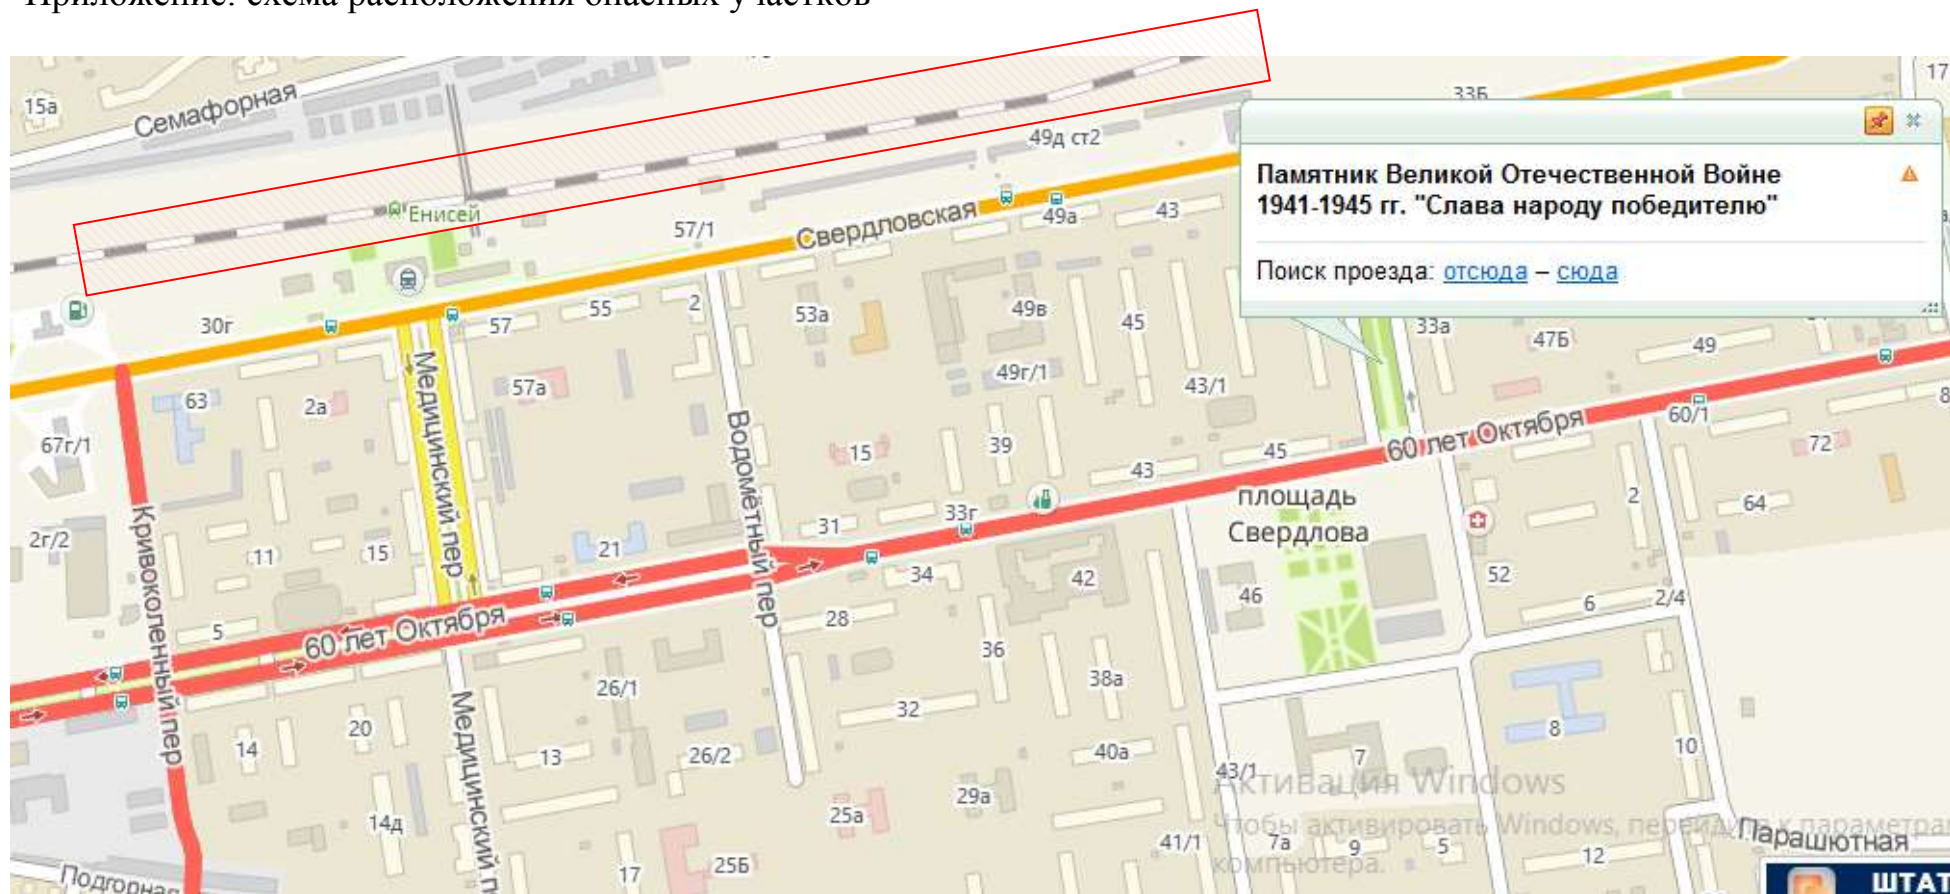

*Приложение: схема расположения опасных участков

- Опасный участок близи железнодорожных путей сообщений